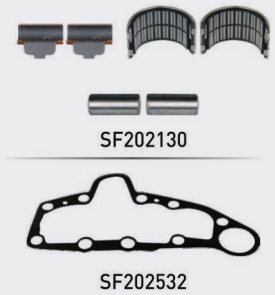

463-464 MN Set (Old Model - Left)

PART NO: SFX-2200

ORIGINAL NO: -----

463 - 464 MN Set (Eski Model - Sol)
463 - 464 MN (Старая модель - слева)