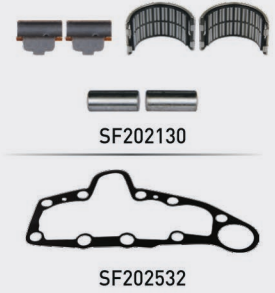

SF202170

SF202211

PART NO: SFX-2180

ORIGINAL NO: -----

463 - 464 MN Set (Yeni Model - Sol)
463 - 464 MH (новая модель - слева)

463-464 MN Set (Old Model - Right)

PART NO: SFX-2190

ORIGINAL NO: -----