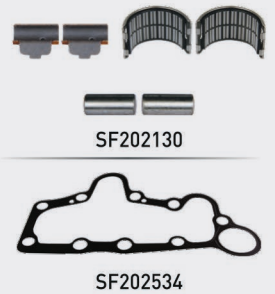

463-464 MN Set (New Model - Right)

PART NO: SFX-2080

ORIGINAL NO: -----

463 - 464 MN Set (Yeni Model - Sağ)
463 - 464 MN (новая модель - справа)

463-464 MN Set (New Model - Left)

PART NO: SFX-2090

ORIGINAL NO: -----