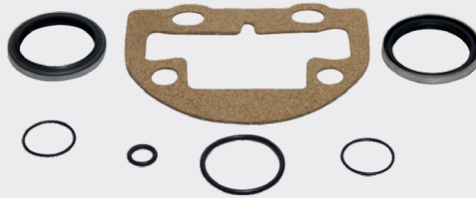

Z-CM Set (Left)

SF707119