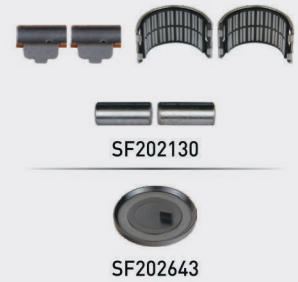

RNLT 420-MN TGA Set (New Model - Right)

PART NO: SFX-2040

ORIGINAL NO: -----

RNLT 420 - MN TGA Set (Yeni Model - Sağ)
RNLT 420 - MN TGA Набор (справа)