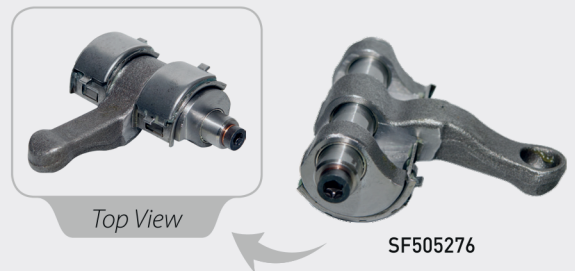

Caliper Repair Set

SF505150

SF505300

SF505275

SF55026

SF505276

PART NO: SFX-5010

ORIGINAL NO: -----