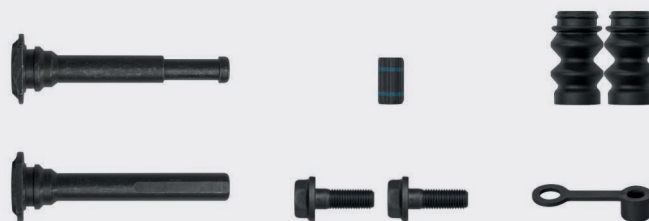

Caliper Repair Set (BSCH)

SF707536