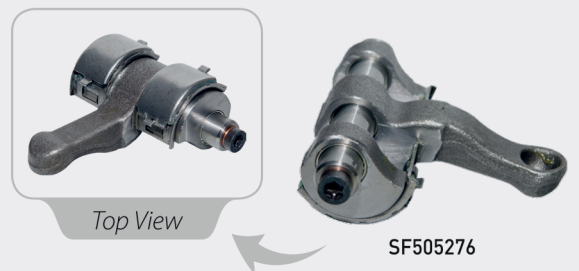

Kaliper Tamir Seti
Ремкомплект суппорта

Caliper Repair Set New Type

SF505150

SF505315

SF505275

SF55026

SF505276

PART NO: SFX-5040