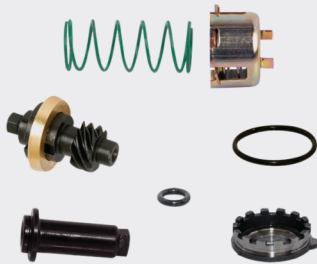

SF707103

PART NO: SFX-7020

ORIGINAL NO: -----

Z-CM Set (Sağ)
Комплект Z-CM (правая)