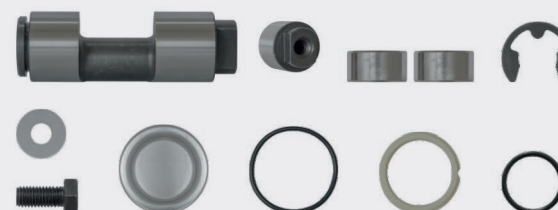

SF707513

SF707505

PART NO: SFX-7510

ORIGINAL NO: -----

Kaliper Tamir Seti
Ремкомплект суппорта

Caliper Repair Set

SF707507

SF707504