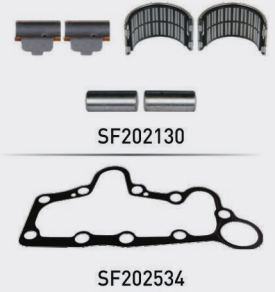

463-464 MN Set (New Model - Right)

PART NO: SFX-2080

ORIGINAL NO: -----

463 - 464 MN Set (Yeni Model - Sağ)
463 - 464 MN (новая модель - справа)