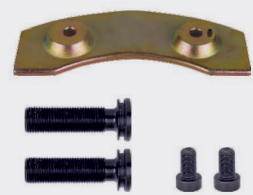

SF20175008