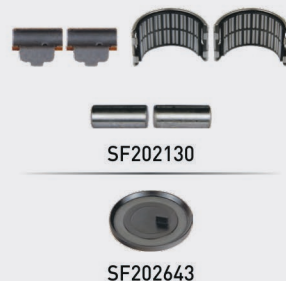

PART NO: SFX-1110

ORIGINAL NO: -----

ST7 Tamir Set
Ha6op ST7

RNLT 420 Set (Old Model-Left)

SF202580

SF202601

SF202130

SF202643