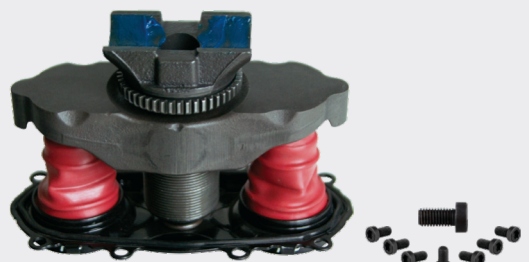

Caliper Repair Set

PART NO: SFX-5010

ORIGINAL NO: -----

Kaliper Tamir Seti
Ремкомплект суппорта

Caliper Repair Set New Type

SF505315

PART NO: SFX-5040

ORIGINAL NO: -----

Kaliper Tamir Seti Yeni Model
Комплект для ремонта суппорта Новая модель