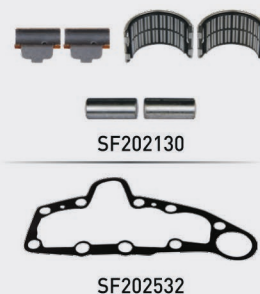

463-464 MN Set (Old Model - Left)

PART NO: SFX-2110

ORIGINAL NO: -----

463 - 464 MN Set (Eski Model - Sol)
463 - 464 MH (Старая модель - слева)