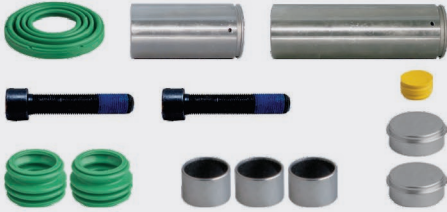

MAXX 22T Set (Right)

SF303750