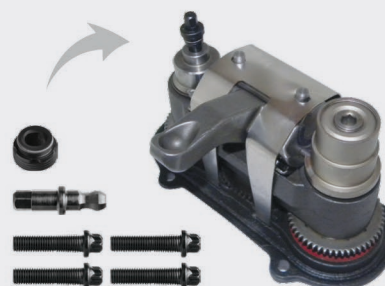

SF36015

SF303684

PART NO: SFX-3140

ORIGINAL NO: -----

MB ARCS Set (Sol)
Набор MB ARCS (слева)

Modul X-GEN 1 Repair Set

SF404120

SF404305